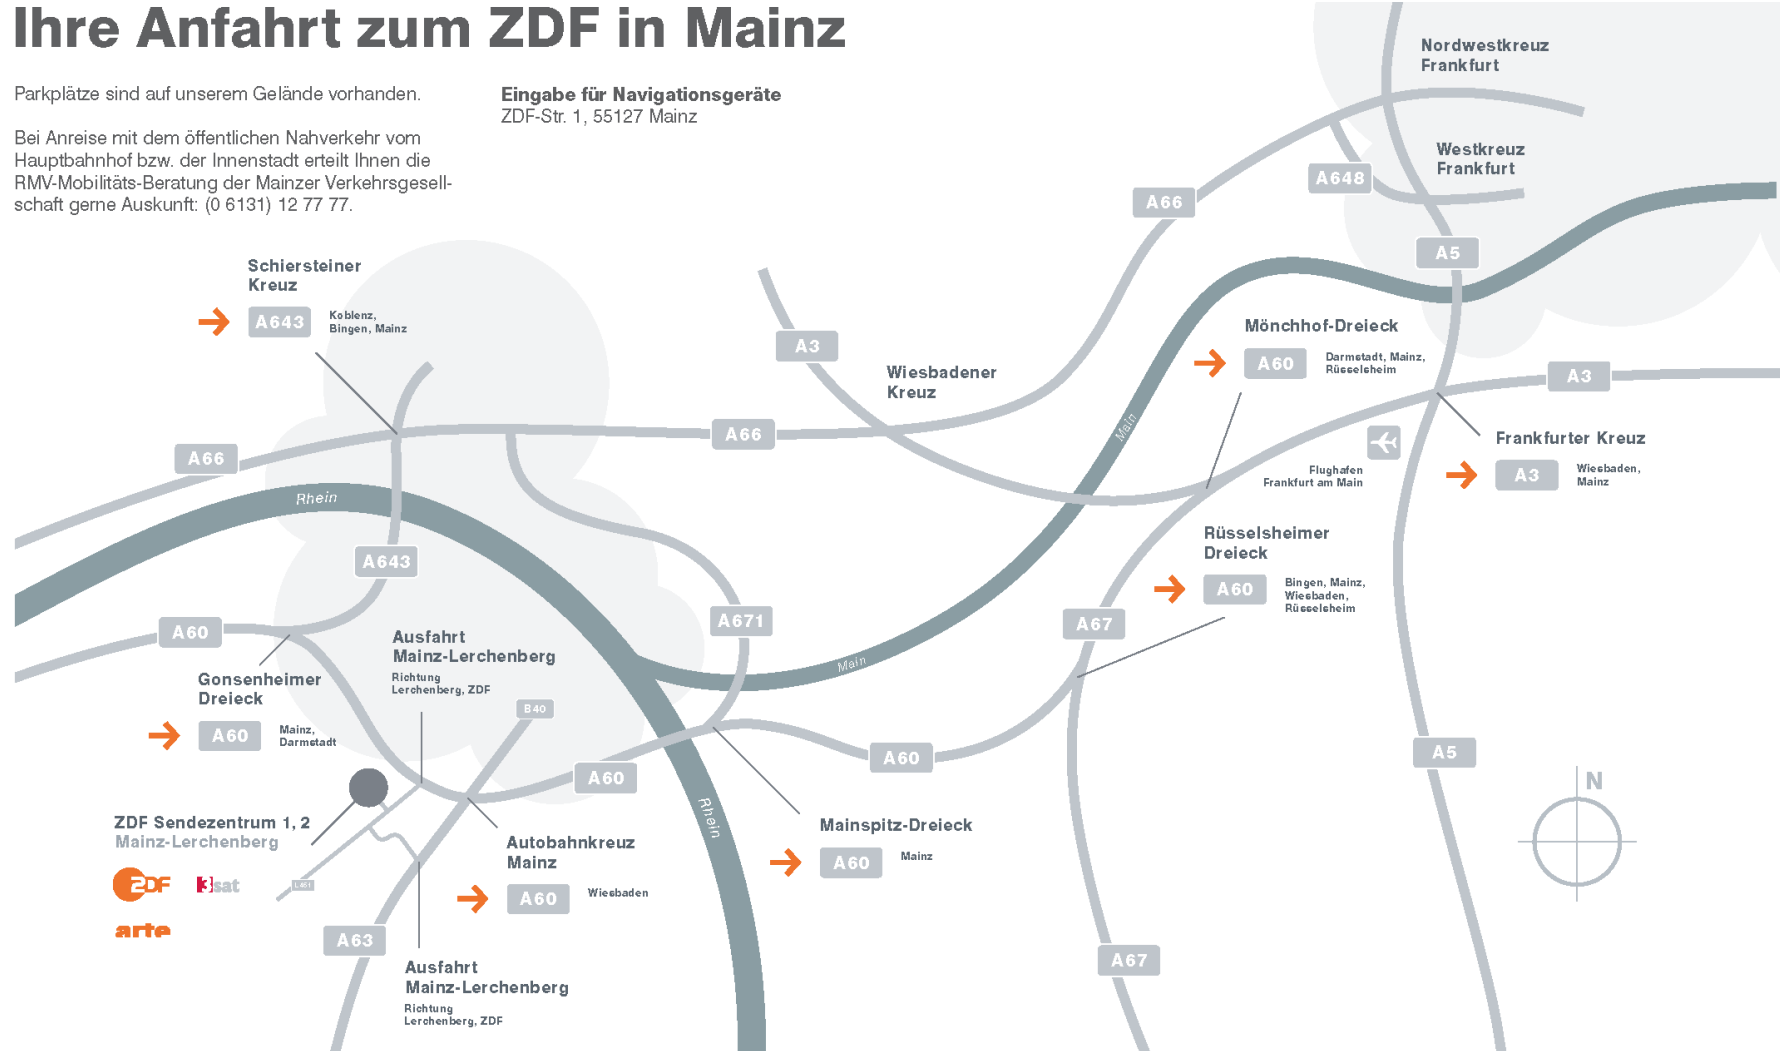

Ihre Anfahrt zum ZDF in Mainz

Parkplätze sind auf unserem Gelände vorhanden.

Bei Anreise mit dem öffentlichen Nahverkehr vom Hauptbahnhof bzw. der Innenstadt erteilt Ihnen die RMV-Mobilitäts-Beratung der Mainzer Verkehrsgesellschaft gerne Auskunft: (0 6131) 12 77 77.

Eingabe für Navigationsgeräte
ZDF-Str. 1, 55127 Mainz

Mit dem Zweiten sieht man besser