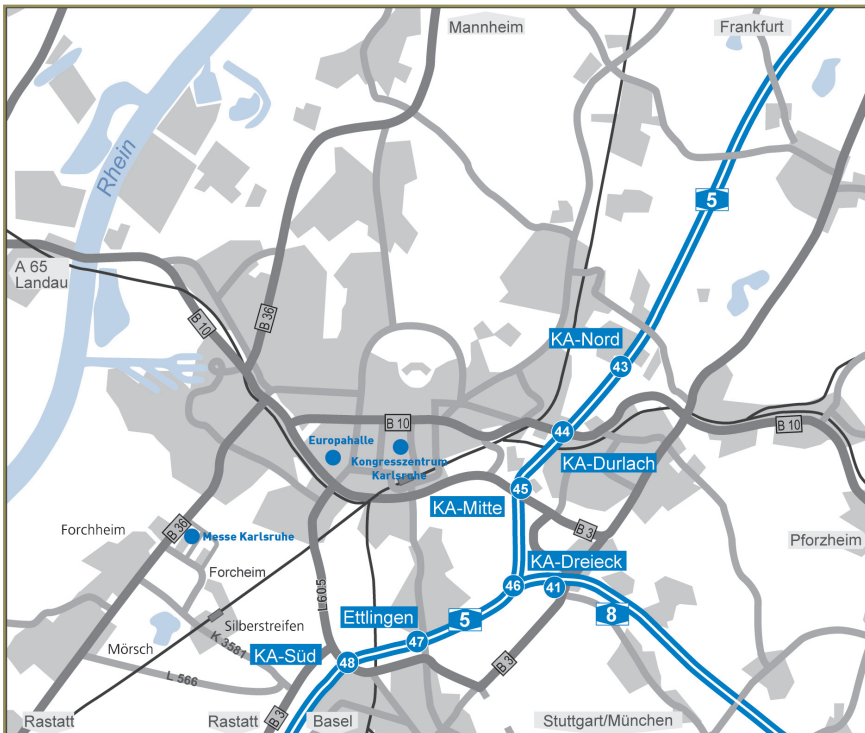

VERKEHRSANBINDUNG KONGRESSZENTRUM KARLSRUHE

KONGRESSZENTRUM KARLSRUHE
Karlsruher Messe-
und Kongress-GmbH
Festplatz 9
76137 Karlsruhe
T +49 721 3720-0
F +49 721 3720-2116
E info@kmsg.de

www.messe-karlsruhe.de

Von der Autobahn A 5/A 8:

Auf der A 8 aus Richtung Stuttgart folgen Sie der A 5 in Richtung „Frankfurt“, an der Ausfahrt Nr. 45 „Karlsruhe-Mitte“ verlassen Sie die A 5 und folgen auf der B 10 der Wegweisung „Karlsruhe“. An der Ausfahrt Nr. 2 verlassen Sie die B 10 in Richtung „Stadtmitte/Zentrum“ und folgen den Wegweisern „Kongresszentrum“.

Ihre Eingabe für das Navigationssystem: „Karlsruhe/Kongresszentrum/Festplatz 9“.

Von der Autobahn A 65:

Die A 65 geht über in die B 10. An der Ausfahrt Nr. 2 verlassen Sie die B 10 in Richtung „Kongresszentrum“ und folgen den Wegweisern „Kongresszentrum“.

Ihre Eingabe für das Navigationssystem: „Karlsruhe/Kongresszentrum/Festplatz 9“.

Mit der Bahn

Karlsruhe ist Knotenpunkt für ICE-, InterCity-, EuroCity- und InterRegio-Verbindungen und liegt direkt auf der ICE-Strecke von Hamburg über Frankfurt nach Basel. Von hier aus beginnt auch die West-Ost-Achse von Karlsruhe über Stuttgart nach München. Von Paris aus sind Sie mit dem TGV in nur ca. 3 Stunden in Karlsruhe.

Mit dem Flugzeug

Der Messeplatz Karlsruhe ist über 4 Flughäfen bequem zu erreichen: über den Flughafen Karlsruhe/Baden-Baden (ca. 30 Autominuten) sowie die internationalen Flughäfen Frankfurt, Stuttgart und Straßburg (50–60 Autominuten).

Mit öffentlichen Verkehrsmitteln

Ab dem 18. November wird die Ettlinger Straße für die Straßenbahnen gesperrt sein. Das Kongresszentrum wird vom Hauptbahnhof mit der Buslinie 10 erreichbar sein. Bitte achten Sie vor Ort auf die aktuellen Fahrzeiten.

Hotelreservierung und weitere Informationen unter: www.messe-karlsruhe.de

IDEEN VERBINDEN.
Karlsruhe –
Messen und Kongresse