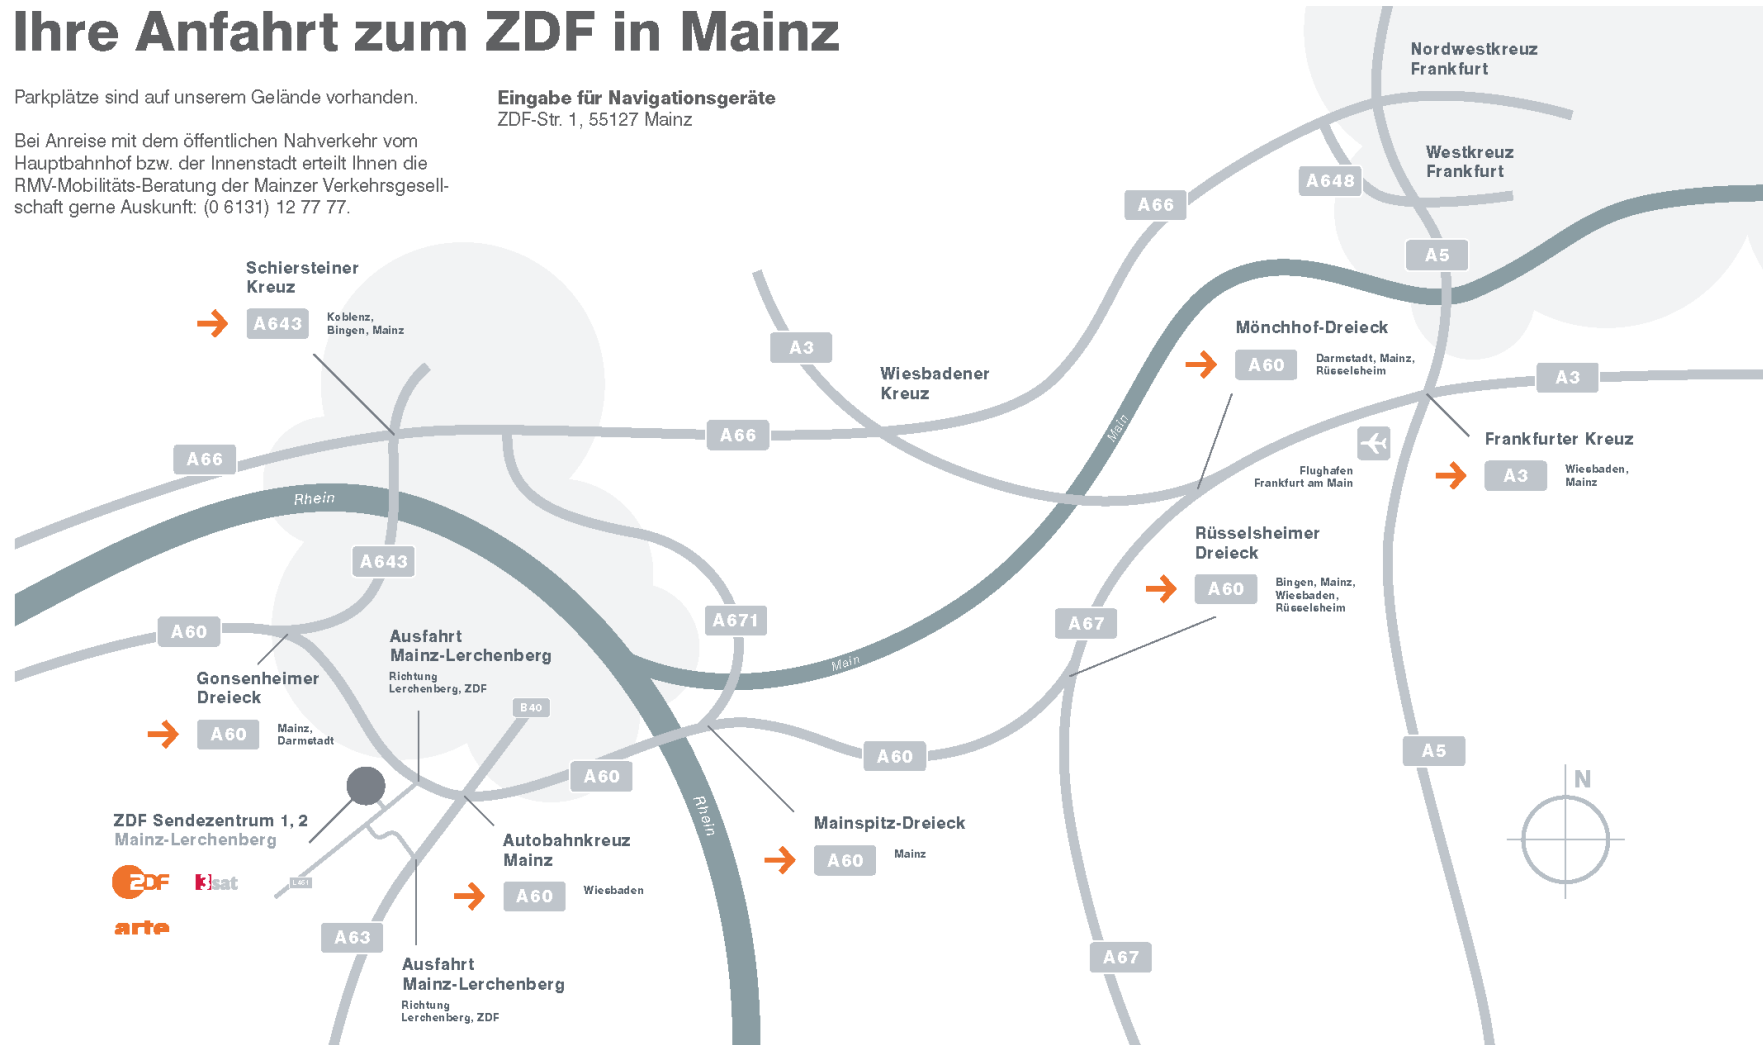


Mittelstandstag Rheinland-Pfalz

Informationen zur Anreise

Veranstaltungsort: **ZDF-Konferenzzentrum**
ZDF-Straße 1
55127 Mainz

Bitte halten Sie an der Pforte des ZDF-Geländes das Veranstaltungsprogramm bereit, um sich als Besucher des Mittelstandstags auszuweisen.

Anreise mit Bus und Bahn

Falls Sie mit öffentlichen Verkehrsmitteln anreisen, bringen Sie die Buslinien 54 (Haltestelle Hindemithstraße am ZDF-Südeingang) sowie 68, 71 und 50 (Haltestelle ZDF am Haupteingang) der Mainzer Verkehrsgesellschaft auf den Lerchenberg.

Anreise mit dem PKW

Das ZDF liegt fast direkt an der A60 Bingen-Mainz-Rüsselsheim, Ausfahrt Lerchenberg. Von der Autobahn kommend, fahren Sie Richtung Stackeden-Sprendlingen (ausgeschildert) und nehmen die erste Ausfahrt zum ZDF (ZDF-Straße). Auf dem Hügel angekommen, fahren Sie nach rechts zur Einfahrt.

Eingabe für Navigationsgeräte
ZDF-Str. 1, 55127 Mainz

Mit dem Zweiten sieht man besser