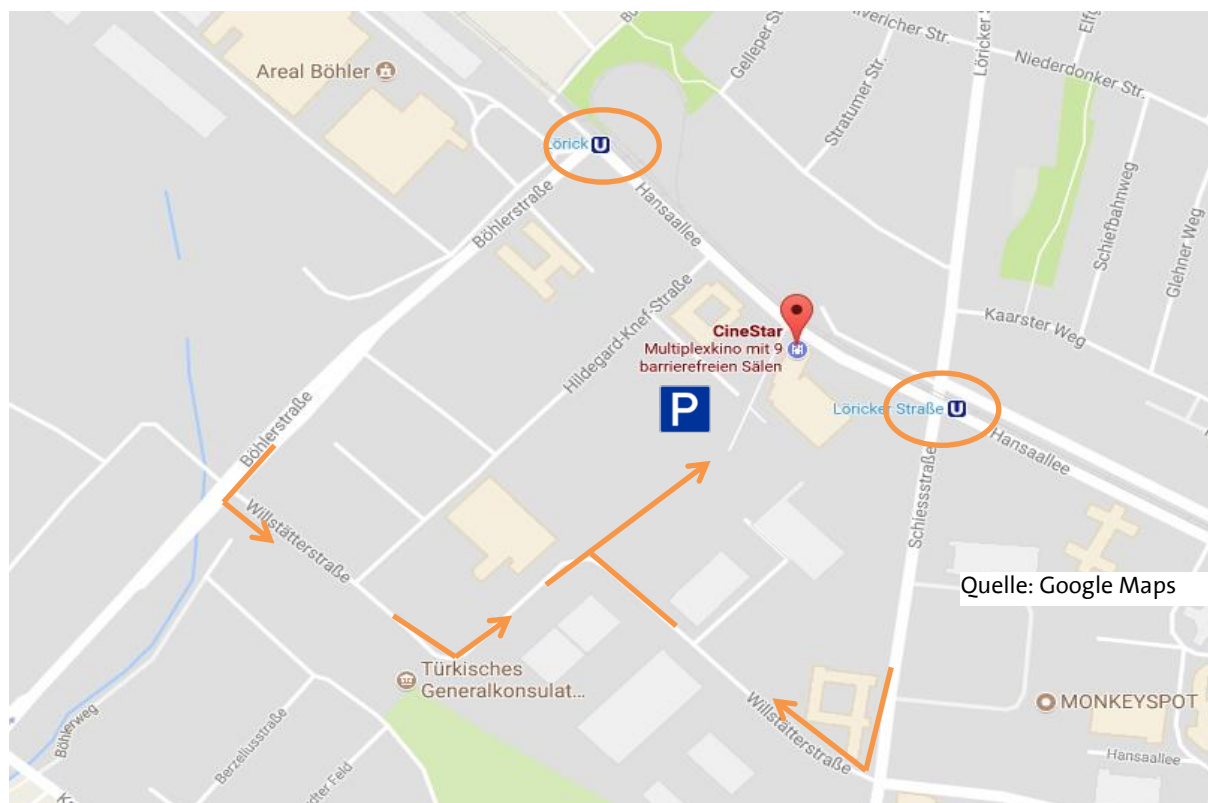

Mittelstandsforum Nordrhein-Westfalen

28. Juni 2017 · Düsseldorf

Veranstaltungsort

Cinestar Düsseldorf

Hansaallee 245

40549 Düsseldorf

<http://www.cinestar.de/de/kino/duesseldorf-cinestar/kinoinfos/>

Quelle: Google Maps

Anreise mit öffentlichen Verkehrsmitteln

U-Bahn: Mit der Linie U74 oder U76 bis Haltestelle "Löricker Straße"

Bus: Mit der Linie 828 bis "Löricker Straße"

Fahrpläne des ÖPNV finden Sie unter www.rheinbahn.de

Anreise mit dem Pkw

TIPP: Generell aus allen Richtungen der **Beschilderung "Forum Oberkassel"** folgen.

Aus der Düsseldorfer Innenstadt: Über die Oberkasseler Brücke, immer geradeaus der Luegallee folgen, diese geht in die Hansaallee über. Bis zum Ende der Hansaallee folgen. Die Zufahrten zum kostenlosen Parkplatz erfolgt über die Böhlerstraße (an der T-Kreuzung links, dann links in die Willstätterstraße, zweite rechts, wieder rechts). Sie gelangen auch über die Schiesstraße in die Willstätterstraße zu den Parkplätzen. Behinderten-Parkplätze befinden sich hinter dem Kino.