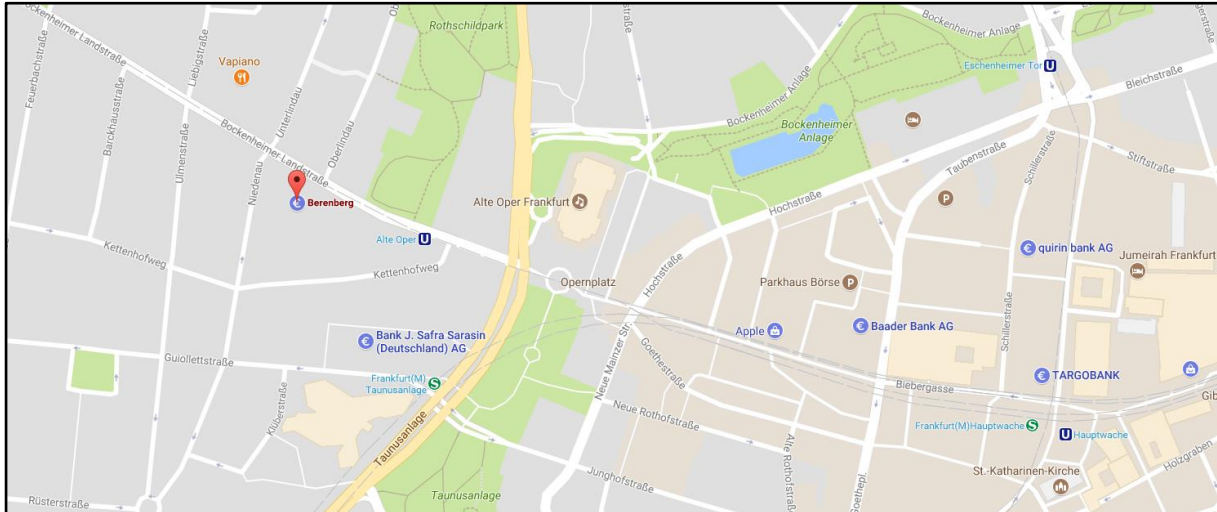

Buchpremiere „Aus bester Familie“

14. November 2017 · Frankfurt am Main

Veranstaltungsort: Berenberg Bank
Bockenheimer Landstraße 25
60325 Frankfurt am Main

Quelle: Google Maps

Anreise mit öffentlichen Verkehrsmitteln

Vom Frankfurter Hauptbahnhof fahren Sie mit jeder S-Bahn-Linie in Richtung Stadtzentrum nur eine Station bis zur Haltestelle **Frankfurt (M) Taunusanlage**. Von dort sind es ca. 400 Meter / 5 Minuten Fußweg bis zur Berenberg Bank.

Alle Informationen zu öffentlichen Verkehrsmitteln in Frankfurt finden Sie unter:
www.rmv.de

Anreise mit dem Pkw

Die nächstgelegenen kostenpflichtigen Parkhäuser sind:

- Parkhaus Opernturm

Bockenheimer Anlage 47, 60322 Frankfurt am Main

Ca. 5 Minuten Fußweg zur Berenberg Bank, 580 Stellplätze, durchgehend geöffnet

- Parkhaus Alte Oper

Bockenheimer Anlage 38, 60322 Frankfurt am Main

Ca. 10 Minuten Fußweg zur Berenberg Bank, 402 Stellplätze, durchgehend geöffnet