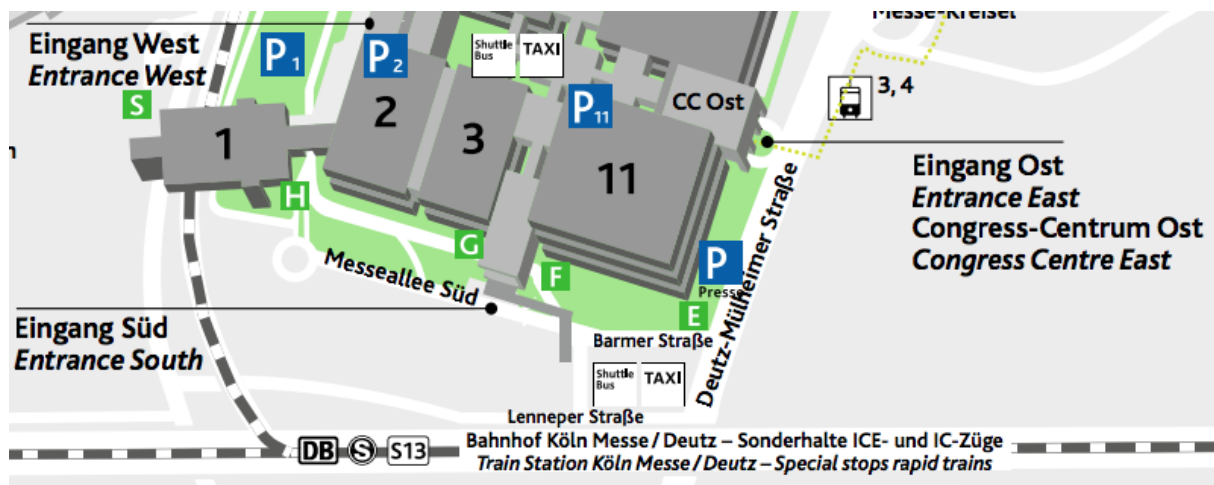

### Besucherdienleistungen

Veranstaltungsort:  
Koelnmesse  
Halle 11.3 (Eingang Süd)  
50679 Köln

Quelle: [www.koelnmesse.de](http://www.koelnmesse.de)

#### Ab Bahnhof Köln Messe/Deutz

Fußweg ca. 500 Meter, folgen Sie bitte den Hinweisschildern zum Eingang Süd.

#### Ab Hauptbahnhof

bis Bahnhof Köln Messe/Deutz mit folgenden Zügen.

- S-Bahn-Linie 6 in Richtung Essen
- S-Bahn-Linie 11 in Richtung Bergisch Gladbach
- S-Bahn-Linie 13 in Richtung Troisdorf Bahnhof
- Regionalexpress RE in Richtung Koblenz, Bahnhof Köln Messe/Deutz oder Hamm (Westf.) Bahnhof
- Regionalbahn RB in Richtung Oberbarmen Bahnhof oder Overath Bahnhof

#### Ab Flughafen Köln / Bonn

Mit der S-Bahn-Linie 13 bis Haltestelle „Köln Messe/Deutz“ (Fahrzeit ca. 15 Minuten).